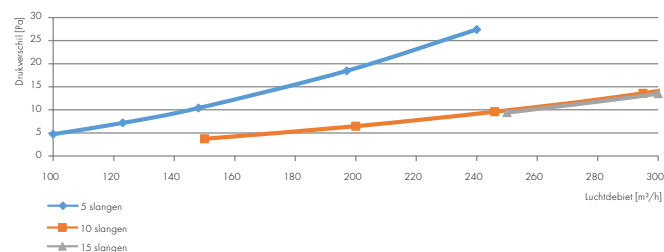

Instortverdeler met 220x80 aansluiting

Technische specificaties

Eigenschappen

Artikelnummer	8000001716
Type	VKK 69 15
Omschrijving	Instortverd. 1xK220x80 15xØ69 4xD
Materiaal	PP, voorzien van anti-staticum en anti-bacterieel
Maximaal debiet	250m ³ /h
Luchtdichtheidsklasse	ATC1 / ≥ LUKA D (conform EN 17192:2019)
Werktemperatuur	-20°C / +60°C
Verwerkingstemperatuur	-5°C / +50°C
Kleur	grijs/blauw
Verpakking	Per stuk
Incl.	8 x afdichtdeksel Ø69

Grafiek

Drukval Instortverdeler toevoer [Pa]

Drukval Instortverdeler afvoer [Pa]

Afmetingen