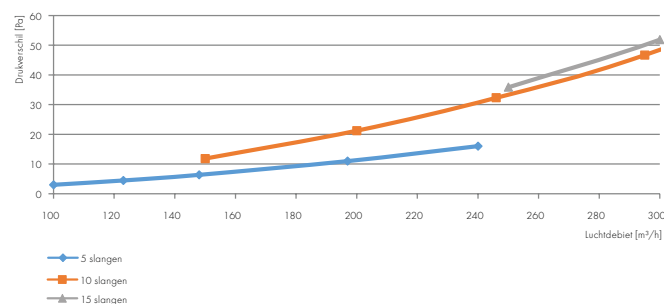

Instortverdeler met 220x80 aansluiting

Technische specificaties

Eigenschappen

Artikelnummer	8000001716
Type	VKK 69 15
Omschrijving	Instortverd. 1xK220x80 15xØ69 4xD
Materiaal	PP, voorzien van anti-staticum en anti-bacterieel
Maximaal debiet	250m ³ /h
Luchtdichtheidsklasse	ATC1 / ≥ LUKA D (conform EN 17192:2019)
Werktemperatuur	-20°C / +60°C
Verwerkingstemperatuur	-5°C / +50°C
Kleur	grijs/blauw
Verpakking	Per stuk
Incl.	8 x afdichtdeksel Ø69

Grafiek

Drukval Instortverdeler toevoer [Pa]

Drukval Instortverdeler afvoer [Pa]

Afmetingen